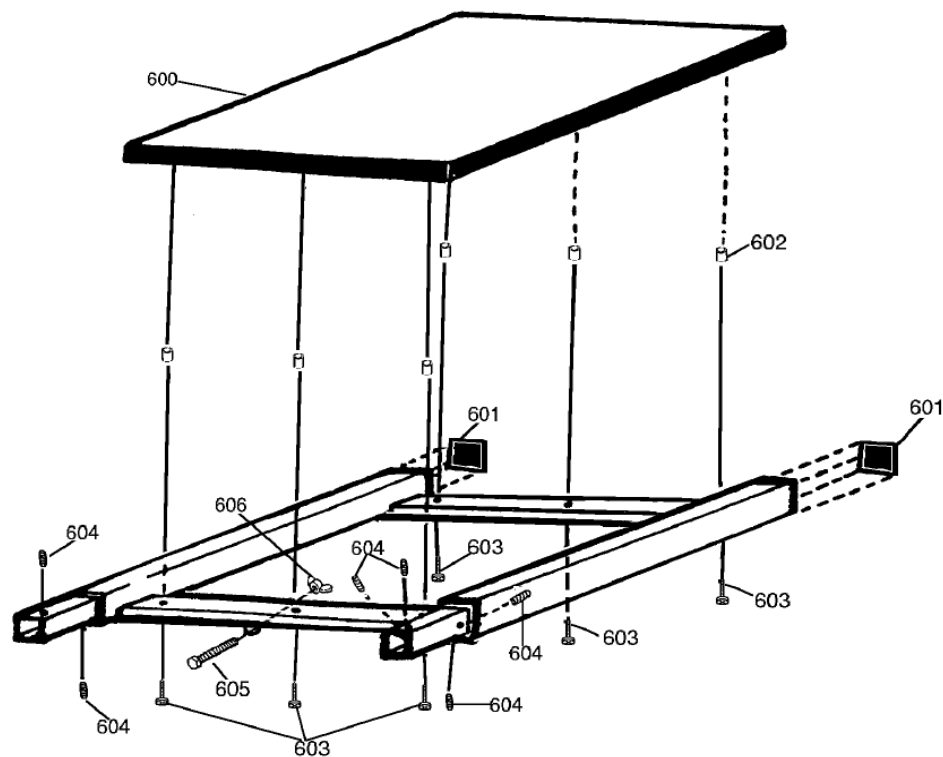

01 - 2013
 Part No. 122732-A
PORTA TABLE EXTENSION
 (For Model 2702 & 2703)

Item No.	Part No.	Description	Qty	Unit
600	122710-A1	LAMINATE TOP	1	PC.
601	122700-A9	1-1/2" TUBE PLUG F/FRAME	2	PC.
602	122700-A24	5/8" NYLON SPACER	6	PC.
603	122700-A14	#8X1-1/4" P.H. PHILLIPS SHEET SCREW	6	PC.
604	122700-A17	5/16" X 24TPI-1/4" SOCKET SET SCREW	8	PC.
605	122710-A3	1/4" X 1-1/4" BOLT	1	PC.
606	122710-A4	WING NUT	1	PC.